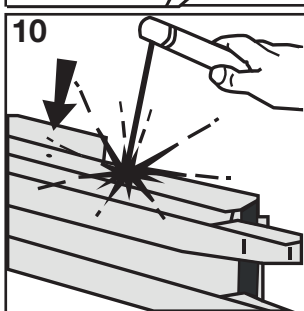

K5

Instruction for changing the handle mechanism

Anleitung zum Wechsel des Handhebels

Instruktion för byte av hantagsmekanism

Istruzioni per la sostituzione del meccanismo leva

Article number: 035920

Article: 035920