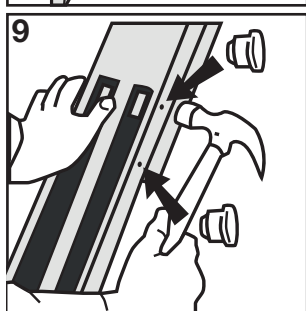

K5

Instruction for changing the handle mechanism

Anleitung zum Wechsel des Handhebels

Instruktion för byte av hantagsmekanism

Istruzioni per la sostituzione del meccanismo leva

Article number: 035920

Article: 035920