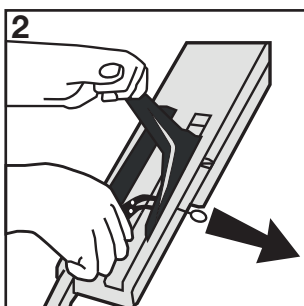

K5

Instruction for changing the handle mechanism

Anleitung zum Wechsel des Handhebels

Instruktion för byte av hantagsmekanism

Istruzioni per la sostituzione del meccanismo leva

Article number: 035920

Article: 035920

K5 Replacement Handle complete kit side/rear pillar

K5 Handhebel Reparatursatz Seiten- und Hinterrungen

K5 Utbyteshandtag komplett kit sid och bakstolpe

K5 Leva completa meccanismo cent/post/top montante