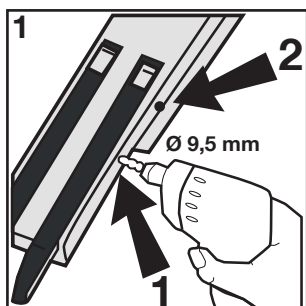

K5

Instruction for changing the handle mechanism

Anleitung zum Wechsel des Handhebels

Instruktion för byte av hantagsmekanism

Istruzioni per la sostituzione del meccanismo leva

Article number: 035920

Article: 035920