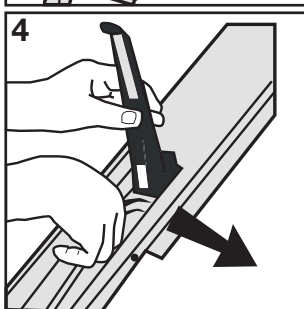

K5

Instruction for changing the handle mechanism

Anleitung zum Wechsel des Handhebels

Instruktion för byte av hantagsmekanism

Istruzioni per la sostituzione del meccanismo leva

Article number: 035920

Article: 035920