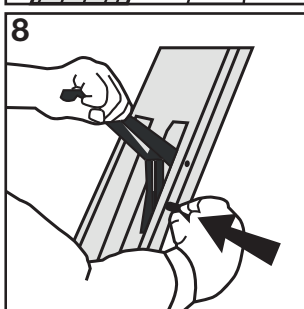

K5

Instruction for changing the handle mechanism

Anleitung zum Wechsel des Handhebels

Instruktion för byte av hantagsmekanism

Istruzioni per la sostituzione del meccanismo leva

Article number: 035920

Article: 035920