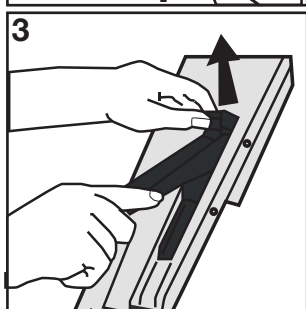

K5

Instruction for changing the handle mechanism

Anleitung zum Wechsel des Handhebels

Instruktion för byte av hantagsmekanism

Istruzioni per la sostituzione del meccanismo leva

Article number: 035920

Article: 035920