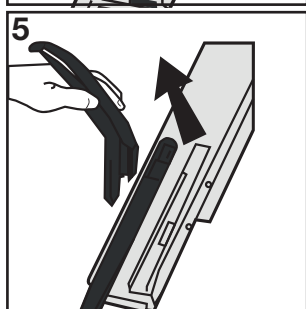

K5

Instruction for changing the handle mechanism

Anleitung zum Wechsel des Handhebels

Instruktion för byte av hantagsmekanism

Istruzioni per la sostituzione del meccanismo leva

Article number: 035920

Article: 035920

K5 Replacement Handle complete kit side/rear pillar

K5 Handhebel Reparatursatz Seiten- und Hinterrungen

K5 Utbyteshandtag komplett kit sid och bakstolpe

K5 Leva completa meccanismo cent/post/top montante