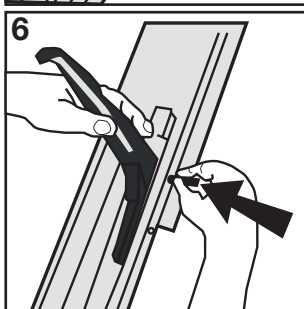

K5

Instruction for changing the handle mechanism

Anleitung zum Wechsel des Handhebels

Instruktion för byte av hantagsmekanism

Istruzioni per la sostituzione del meccanismo leva

Article number: 035920

Article: 035920