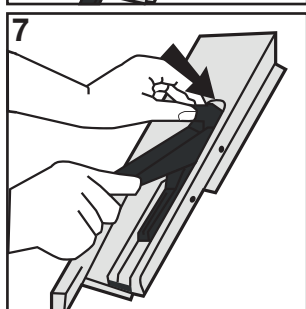

K5

Instruction for changing the handle mechanism

Anleitung zum Wechsel des Handhebels

Instruktion för byte av hantagsmekanism

Istruzioni per la sostituzione del meccanismo leva

Article number: 035920

Article: 035920

K5 Replacement Handle complete kit side/rear pillar

K5 Handhebel Reparatursatz Seiten- und Hinterrungen

K5 Utbyteshandtag komplett kit sid och bakstolpe

K5 Leva completa meccanismo cent/post/top montante