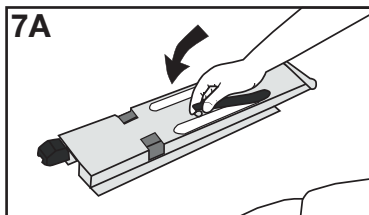

K20

Instruction for changing the handle mechanism
Anleitung zum Wechsel des Handhebels
Instruktion för byte av hantagsmekanism
Istruzioni per la sostituzione del meccanismo leva

Article: 012255

K20 Replacement Handle complete kit front pillar

K20 Utbyteshandtag komplett kit sid och bakstolpe

K20 Maniglia di ricambio kit completo lato / Monta