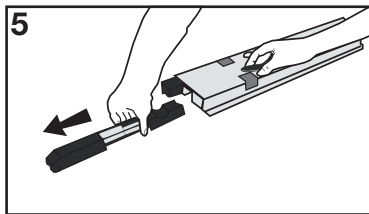

K20

Instruction for changing the handle mechanism
Anleitung zum Wechsel des Handhebels
Instruktion för byte av hantagsmekanism
Istruzioni per la sostituzione del meccanismo leva

Article: 012255

K20 Replacement Handle complete kit front pillar

K20 Handhebel Reparatursatz Vorderrunge

K20 Utbyteshandtag komplett kit framstolpe

K20 Maniglia di ricambio completo kit Montante An

Article: 012250

K20 Replacement Handle complete kit side/rear pillar

K20 Handhebel Reparatursatz Seiten- und Hinterrung

K20 Utbyteshandtag komplett kit sid och bakstolpe

K20 Maniglia di ricambio kit completo lato / Monta