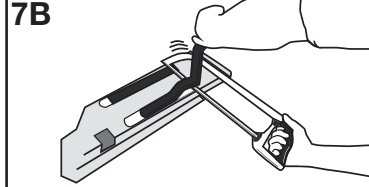

K20

Instruction for changing the handle mechanism
Anleitung zum Wechsel des Handhebels
Instruktion för byte av hantagsmekanism
Istruzioni per la sostituzione del meccanismo leva

Article: 012255

K20 Replacement Handle complete kit front pillar

K20 Handhebel Reparatursatz Vorderrunge

K20 Utbyteshandtag komplett kit framstolpe

K20 Maniglia di ricambio completo kit Montante An

Article: 012250

K20 Replacement Handle complete kit side/rear pillar

K20 Handhebel Reparatursatz Seiten- und Hinterrung

K20 Utbyteshandtag komplett kit sid och bakstolpe

K20 Maniglia di ricambio kit completo lato / Monta