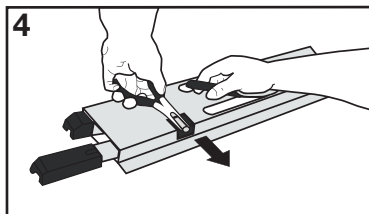

K20

Instruction for changing the handle mechanism
Anleitung zum Wechsel des Handhebels
Instruktion för byte av hantagsmekanism
Istruzioni per la sostituzione del meccanismo leva

Article: 012255

K20 Replacement Handle complete kit front pillar

K20 Utbyteshandtag komplett kit sid och bakstolpe

K20 Maniglia di ricambio kit completo lato / Monta