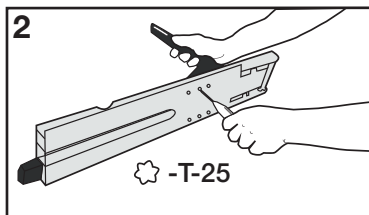

K20

Instruction for changing the handle mechanism
Anleitung zum Wechsel des Handhebels
Instruktion för byte av hantagsmekanism
Istruzioni per la sostituzione del meccanismo leva

Article: 012255

K20 Replacement Handle complete kit front pillar

K20 Handhebel Reparatursatz Vorderrunge

K20 Utbyteshandtag komplett kit framstolpe

K20 Maniglia di ricambio completo kit Montante An

Article: 012250

K20 Replacement Handle complete kit side/rear pillar

K20 Handhebel Reparatursatz Seiten- und Hinterrung

K20 Utbyteshandtag komplett kit sid och bakstolpe

K20 Maniglia di ricambio kit completo lato / Monta