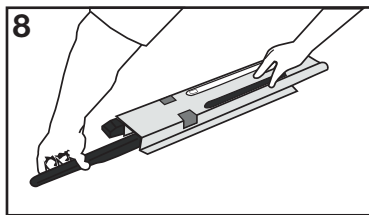

K20

Instruction for changing the handle mechanism
Anleitung zum Wechsel des Handhebels
Instruktion för byte av hantagsmekanism
Istruzioni per la sostituzione del meccanismo leva

Article: 012255

K20 Replacement Handle complete kit front pillar

K20 Handhebel Reparatursatz Vorderrunge

K20 Utbyteshandtag komplett kit framstolpe

K20 Maniglia di ricambio completo kit Montante An

Article: 012250

K20 Replacement Handle complete kit side/rear pillar

K20 Handhebel Reparatursatz Seiten- und Hinterrung

K20 Utbyteshandtag komplett kit sid och bakstolpe

K20 Maniglia di ricambio kit completo lato / Monta