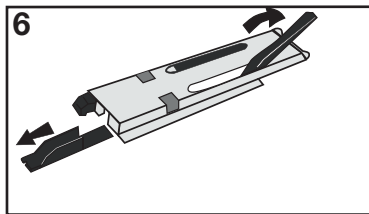

K20

Instruction for changing the handle mechanism
Anleitung zum Wechsel des Handhebels
Instruktion för byte av hantagsmekanism
Istruzioni per la sostituzione del meccanismo leva

Article: 012255

K20 Replacement Handle complete kit front pillar

K20 Handhebel Reparatursatz Vorderrunge

K20 Utbyteshandtag komplett kit framstolpe

K20 Maniglia di ricambio completo kit Montante An

Article: 012250

K20 Replacement Handle complete kit side/rear pillar

K20 Handhebel Reparatursatz Seiten- und Hinterrung

K20 Utbyteshandtag komplett kit sid och bakstolpe

K20 Maniglia di ricambio kit completo lato / Monta