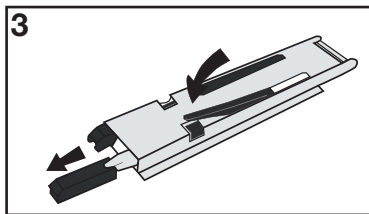

K20

Instruction for changing the handle mechanism
Anleitung zum Wechsel des Handhebels
Instruktion för byte av hantagsmekanism
Istruzioni per la sostituzione del meccanismo leva

Article: 012255

K20 Replacement Handle complete kit front pillar

K20 Handhebel Reparatursatz Vorderrunge

K20 Utbyteshandtag komplett kit framstolpe

K20 Maniglia di ricambio completo kit Montante An

Article: 012250

K20 Replacement Handle complete kit side/rear pillar

K20 Handhebel Reparatursatz Seiten- und Hinterrung

K20 Utbyteshandtag komplett kit sid och bakstolpe

K20 Maniglia di ricambio kit completo lato / Monta