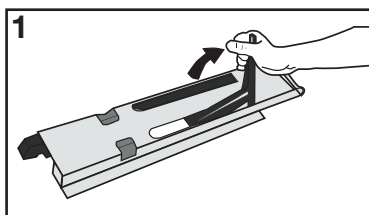

K20

Instruction for changing the handle mechanism
Anleitung zum Wechsel des Handhebels
Instruktion för byte av hantagsmekanism
Istruzioni per la sostituzione del meccanismo leva

Article: 012255

K20 Replacement Handle complete kit front pillar

K20 Handhebel Reparatursatz Vorderrunge

K20 Utbyteshandtag komplett kit framstolpe

K20 Maniglia di ricambio completo kit Montante An

Article: 012250

K20 Replacement Handle complete kit side/rear pillar

K20 Handhebel Reparatursatz Seiten- und Hinterrung

K20 Utbyteshandtag komplett kit sid och bakstolpe

K20 Maniglia di ricambio kit completo lato / Monta